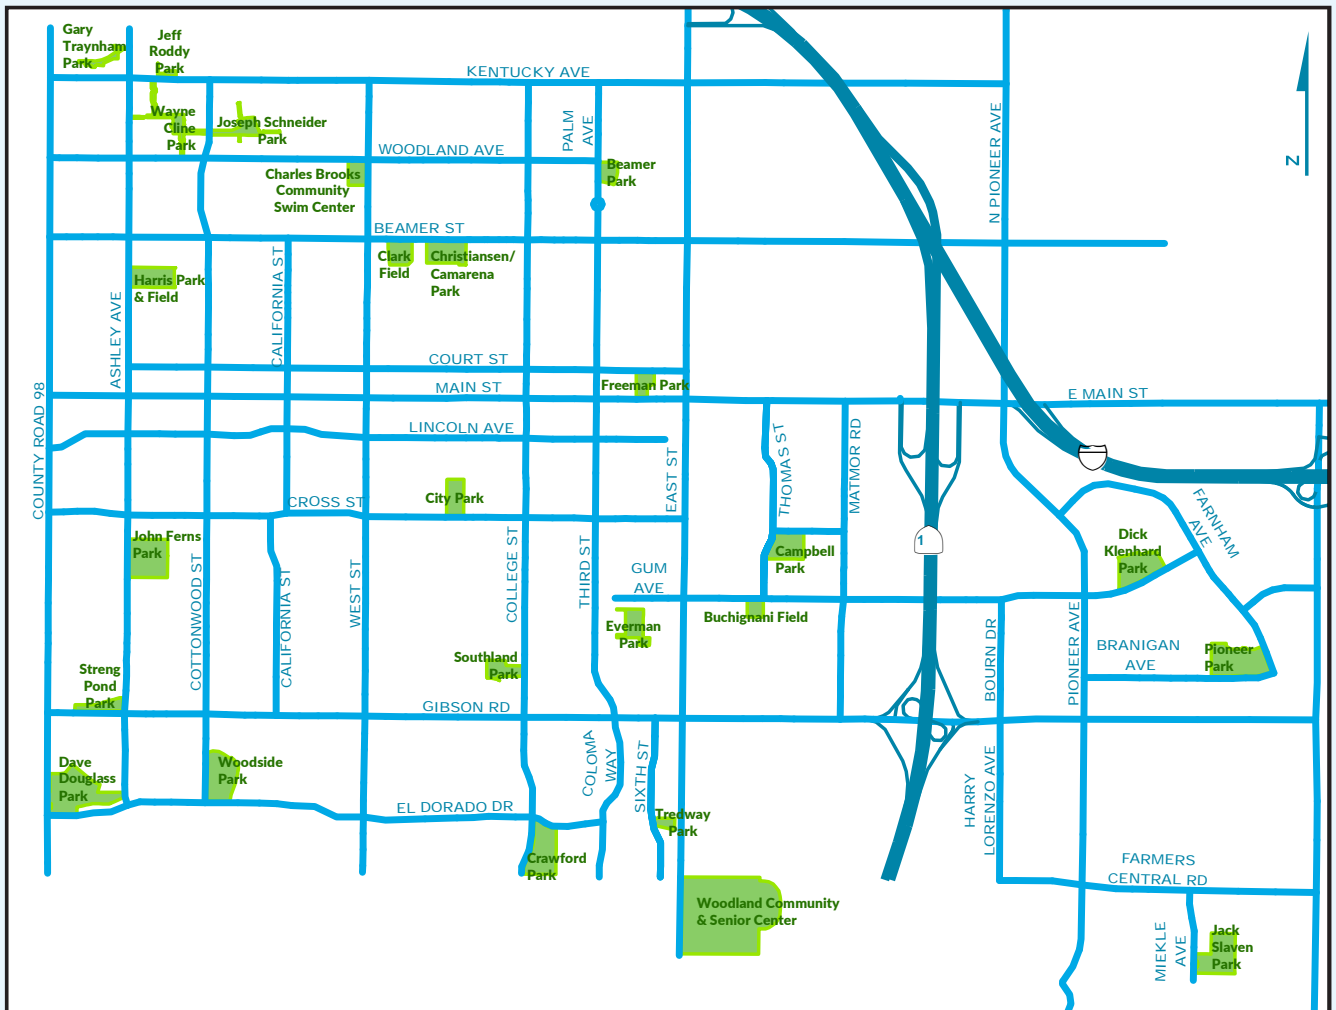

Park Map

Register online at rec.cityofwoodland.org

Se habla español • (530) 661-2000